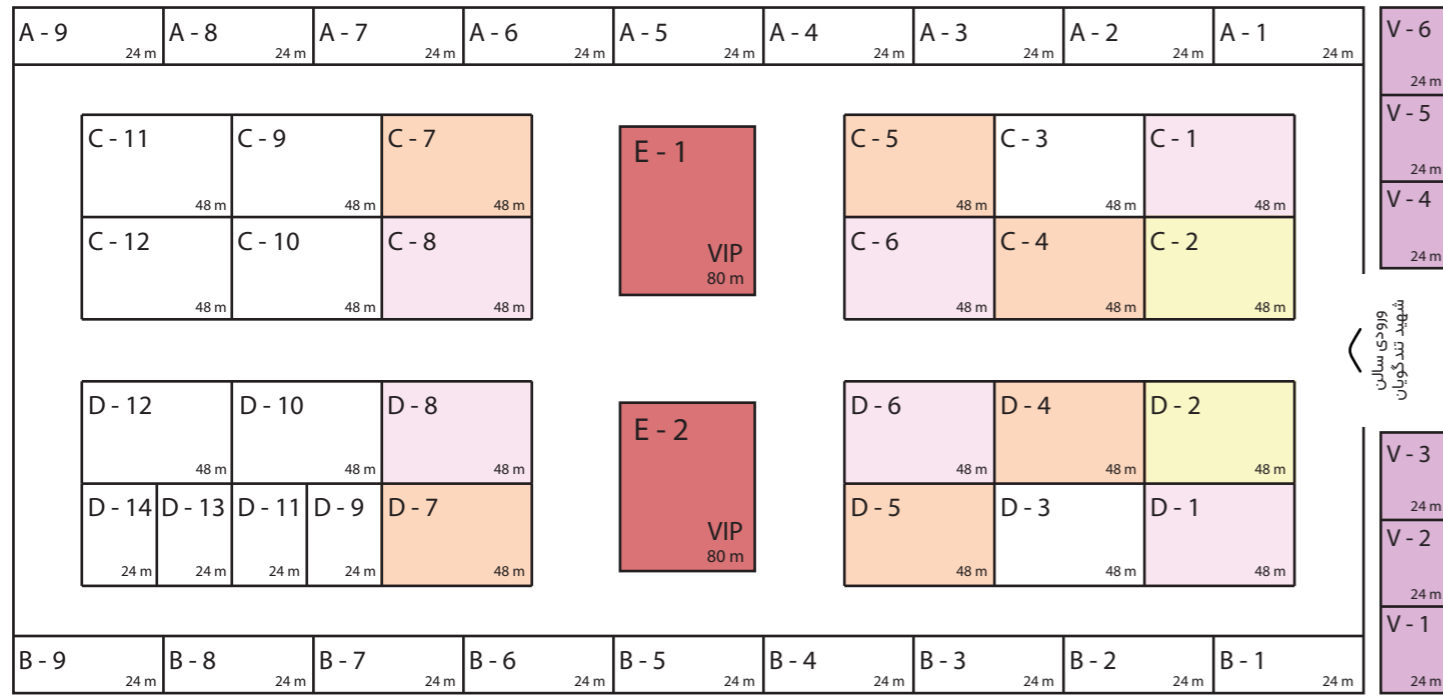

سالن شهید تندگویان

فضای باز

شهر شهید تندگویان ورودی سالن

ورودی نمایشگاه

سالن بوشهر

شهر شهید تندگویان ورودی نمایشگاه

گرفه های سالن شهید تندگویان و غرفه های فضای باز ملزم به غرفه سازی می باشند.
 غرفه های رنگی سالن بوشهر ملزم به غرفه سازی می باشند.
 منظور از غرفه سازی؛ سازه های ساخته شده از نئوپان یا MDF می باشد و سازه های اسپیس فریم برای غرفه سازی مجاز نیستند.