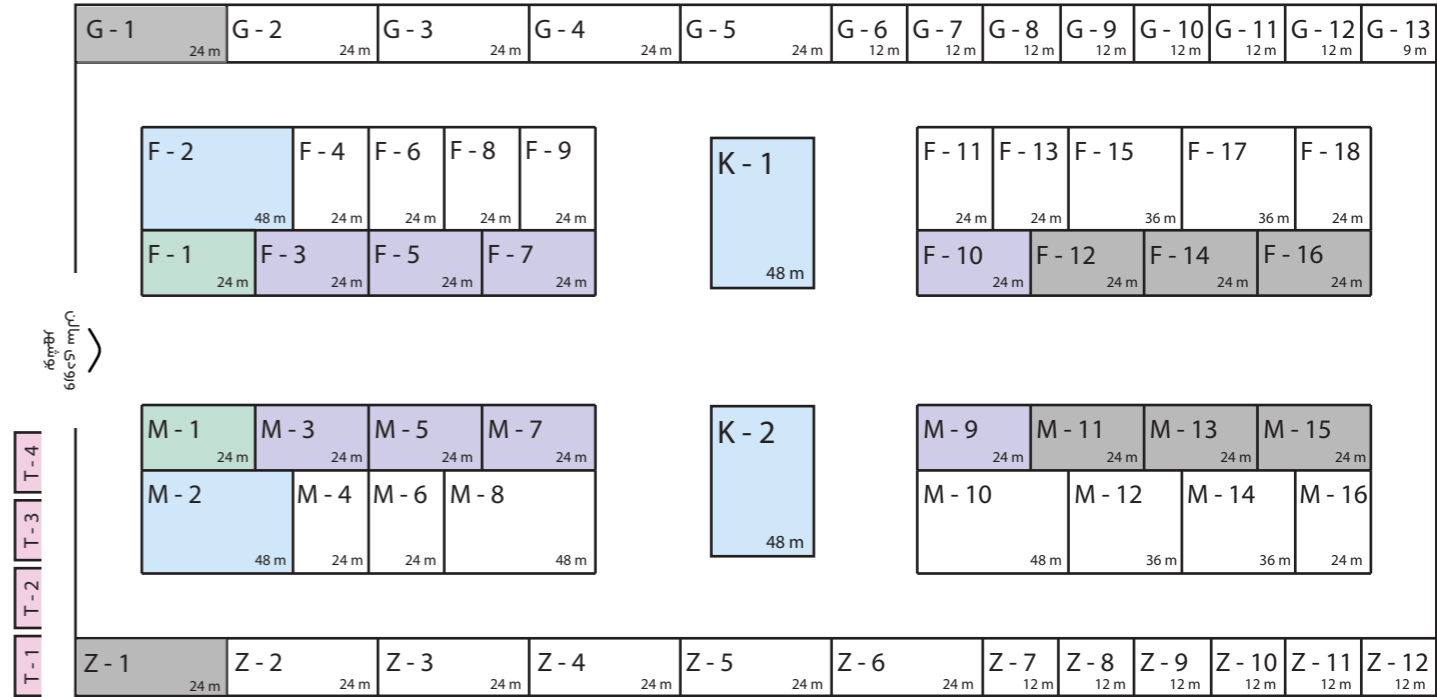

سالن شهید تندگویان

فضای باز

شهر شهید تندگویان ورودی سالن

ورودی نمایشگاه

سالن بوشهر

شهر شهید تندگویان ورودی نمایشگاه

گرفه های سالن شهید تندگویان و غرفه های فضای باز ملزم به غرفه سازی می باشند.
 غرفه های رنگی سالن بوشهر ملزم به غرفه سازی می باشند.
 منظور از غرفه سازی؛ سازه های ساخته شده از نئوپان یا MDF می باشد و سازه های اسپیس فریم برای غرفه سازی مجاز نیستند.