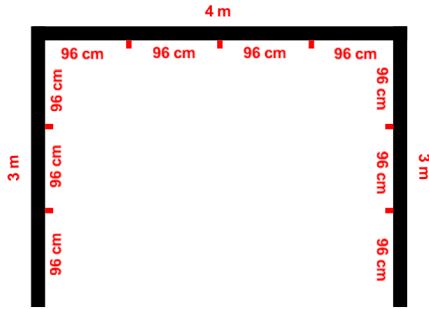

اطلاعات پارتیشن

نمای بالا

دیواره ی پارتیشن از ورق های ۹۶ سانتی متری با اتصالات فولادی تشکیل شده است. در صورت چاپ سه تکه (برای اطراف) و چاپ چهار تکه (برای پشت) ارتفاع هر تکه را ۲.۴۰ متر و طول را ۹۶ سانتی متر در نظر بگیرید. برای چاپ سراسری برای اطراف ارتفاع ۲.۵۰ و طول ۳ متر، و برای پشت ارتفاع ۲.۵۰ متر و طول ۴ متر در نظر گرفته شود.

اطلاعات غرفه سازی

ابعاد غرفه ها

- غرفه ۱۲ مترمربع (۴*۳ متر)
- غرفه ۲۴ مترمربع (۸*۳ متر)
- غرفه ۲۴ مترمربع (۶*۴ متر)
- غرفه ۴۸ مترمربع (۸*۶ متر)

ارتفاع مجاز غرفه سازی در نمایشگاه ۳ متر می باشد.