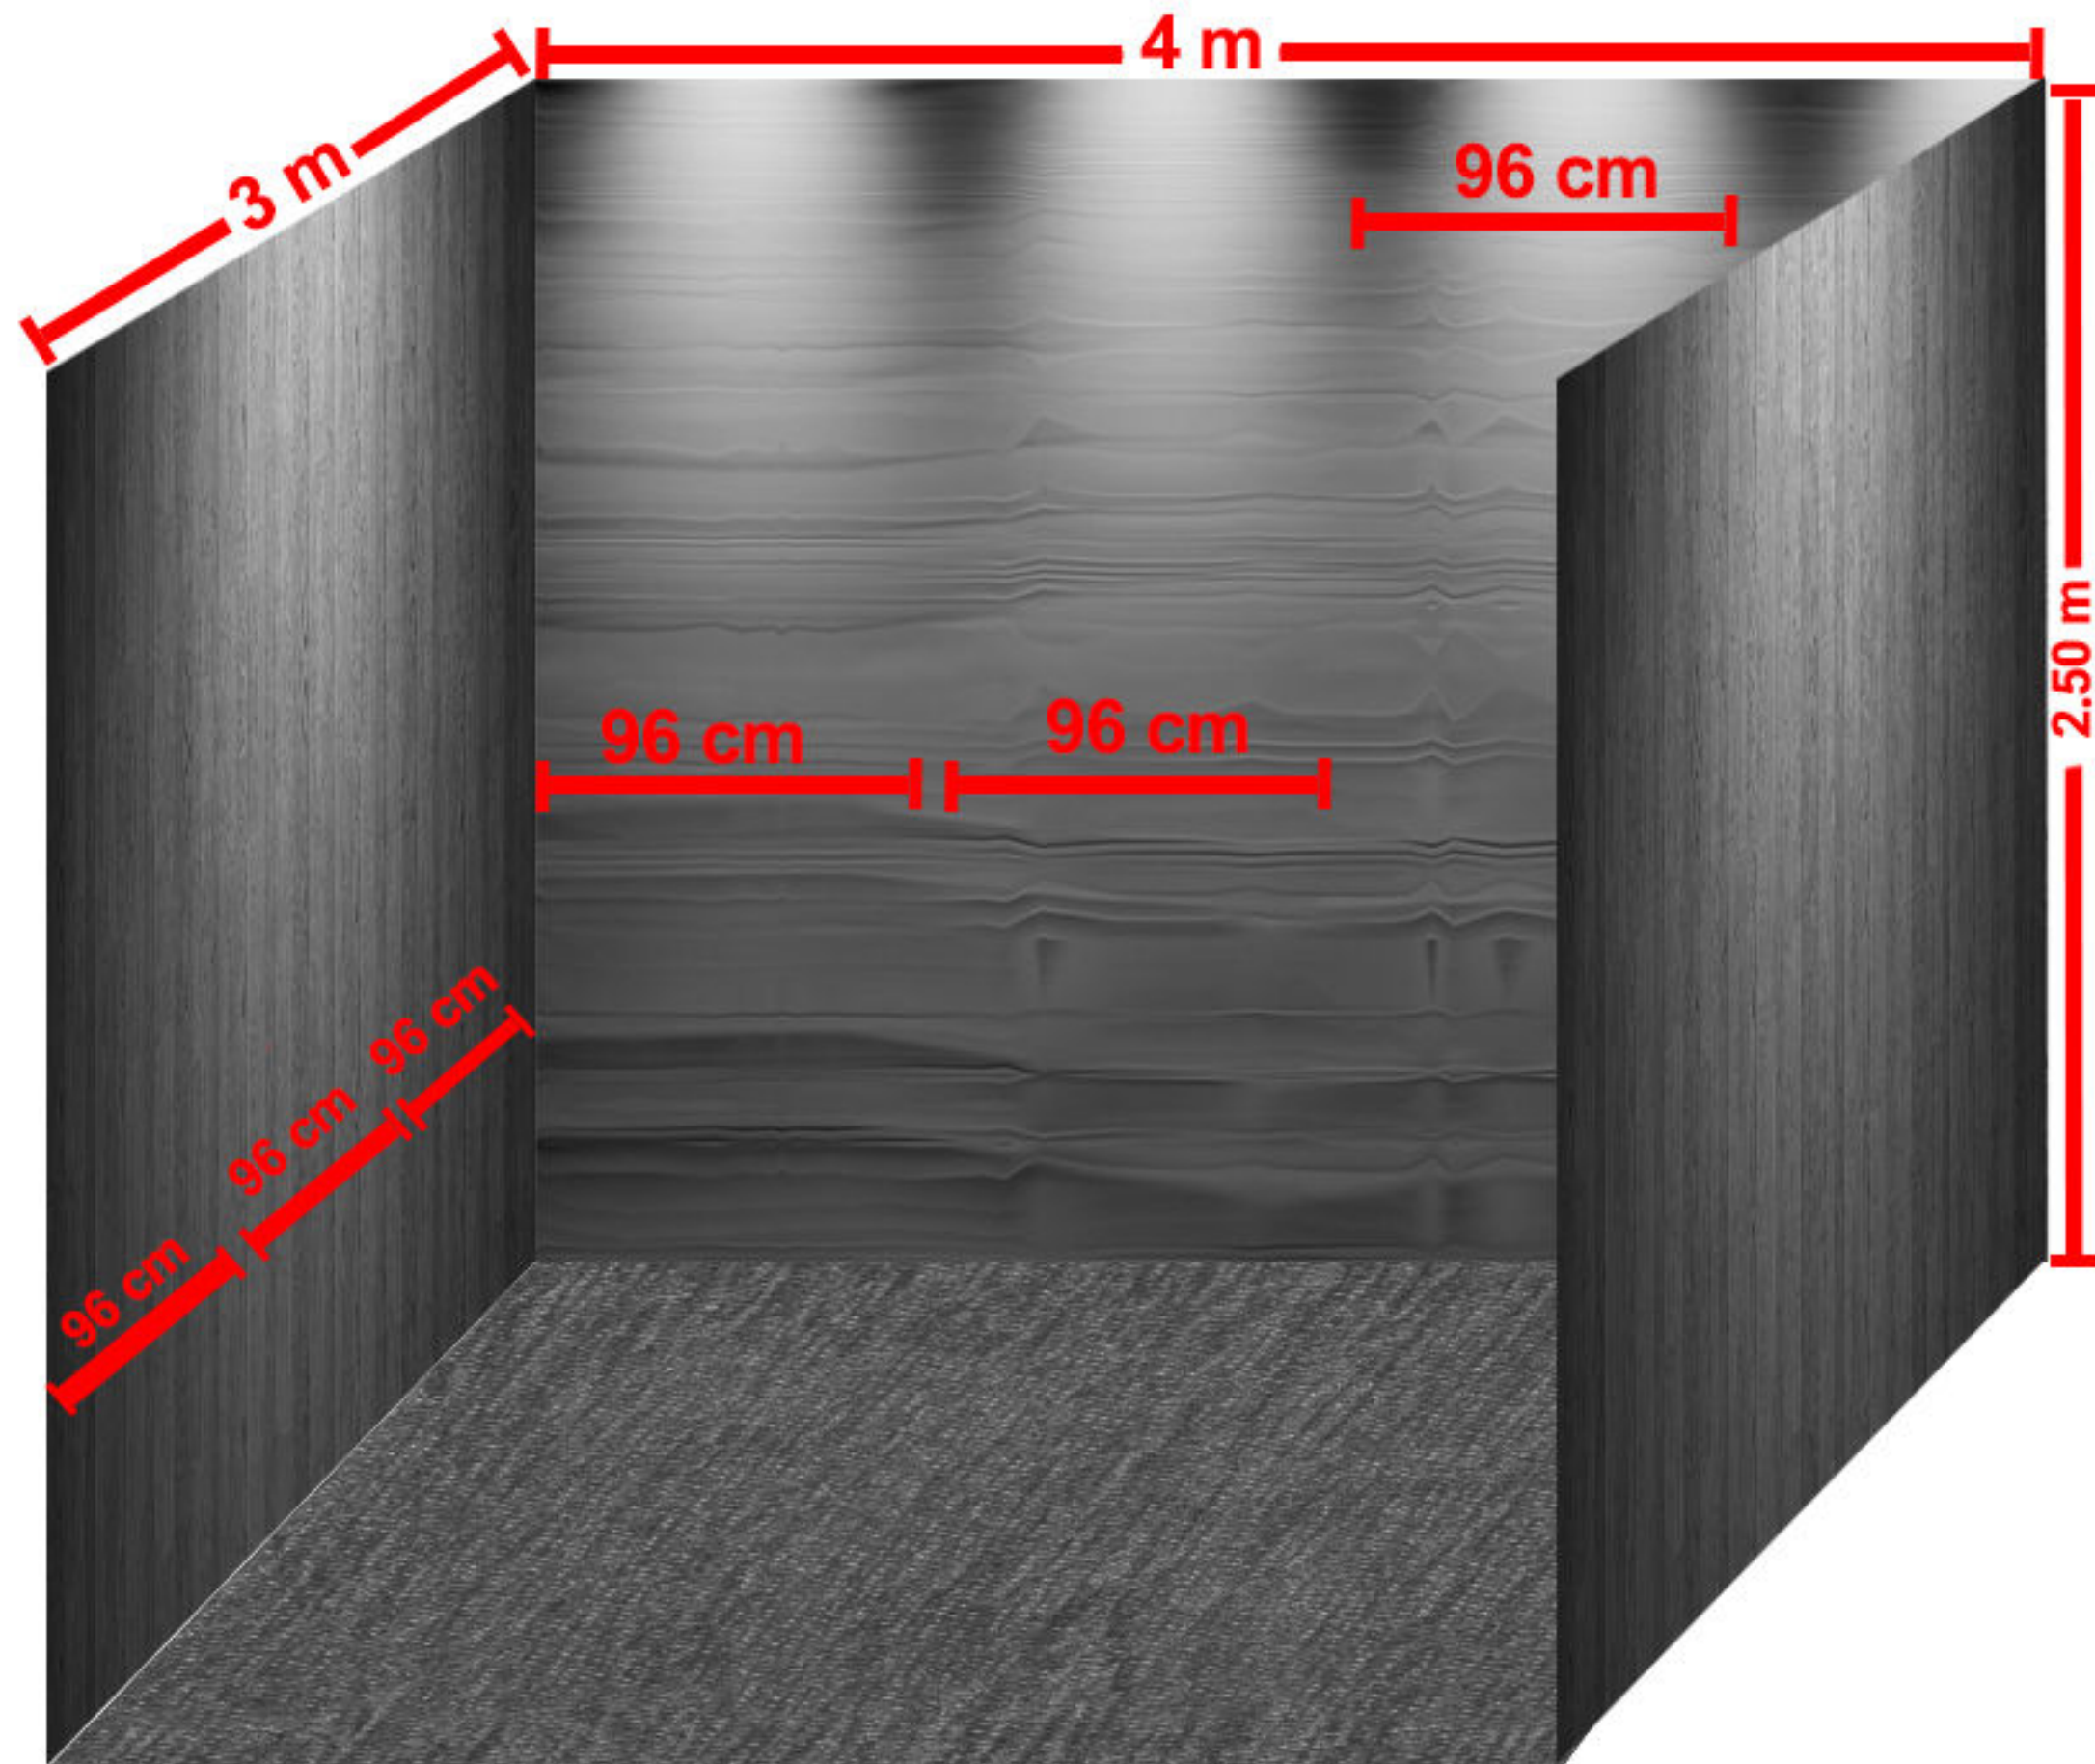

نما از بالا

توضیحات مربوط

- * در صورت چاپ سه تکه (برای اطراف) و چهار تکه (برای پشت)، ارتفاع هر تکه را 2.40m و طول را 96cm در نظر بگیرید.
- * در صورت چاپ سرتاسری، برای اطراف ارتفاع 2.50m و طول 3m، برای پشت ارتفاع 2.50m و طول 4m در نظر گرفته شود.