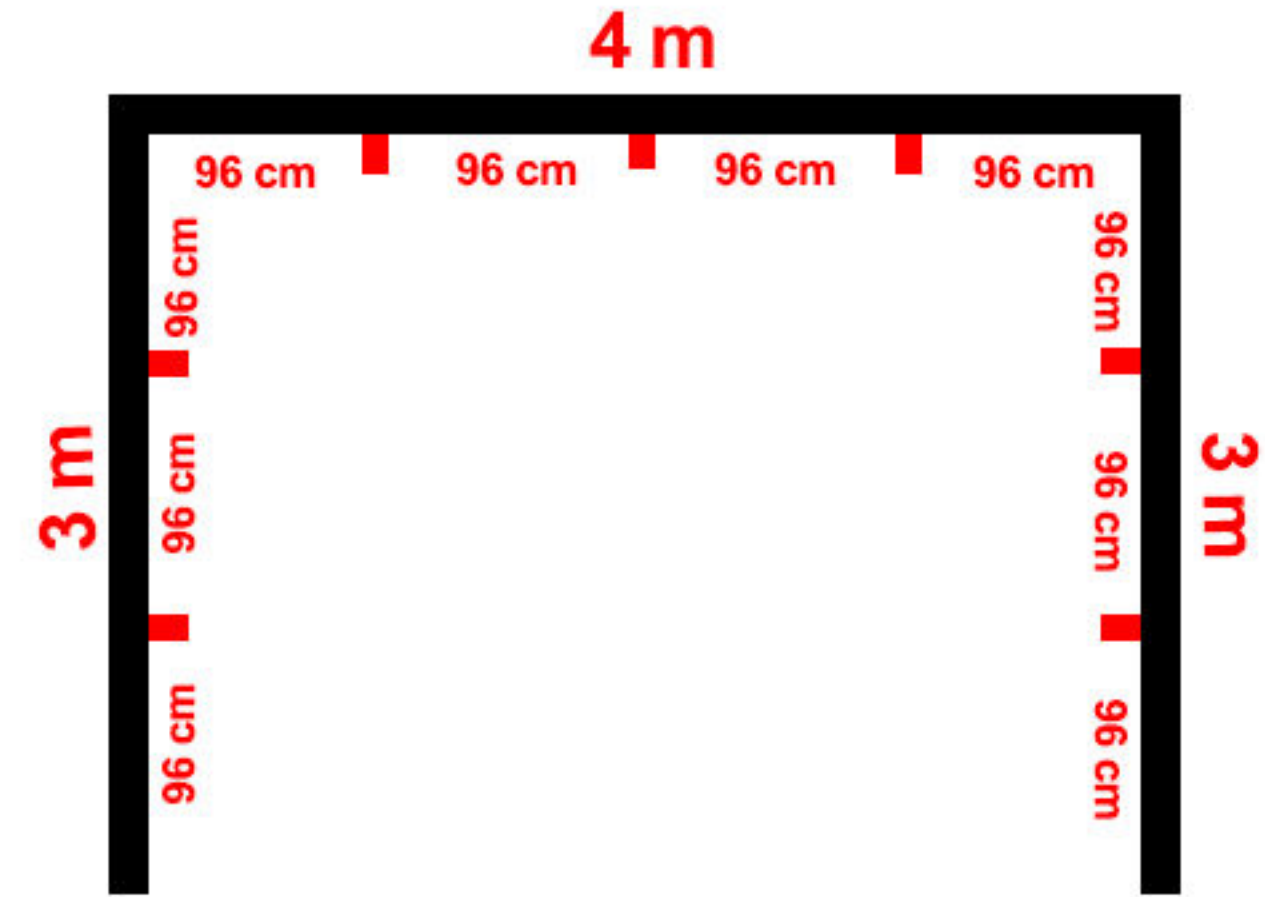

نما از بالا

توضیحات مربوط

- * در صورت چاپ سه تکه (برای اطراف) و چهار تکه (برای پشت)، ارتفاع هر تکه را 2.40m و طول را 96cm در نظر بگیرید.
- * در صورت چاپ سرتاسری، برای اطراف ارتفاع 2.50m و طول 3m، برای پشت ارتفاع 2.50m و طول 4m در نظر گرفته شود.